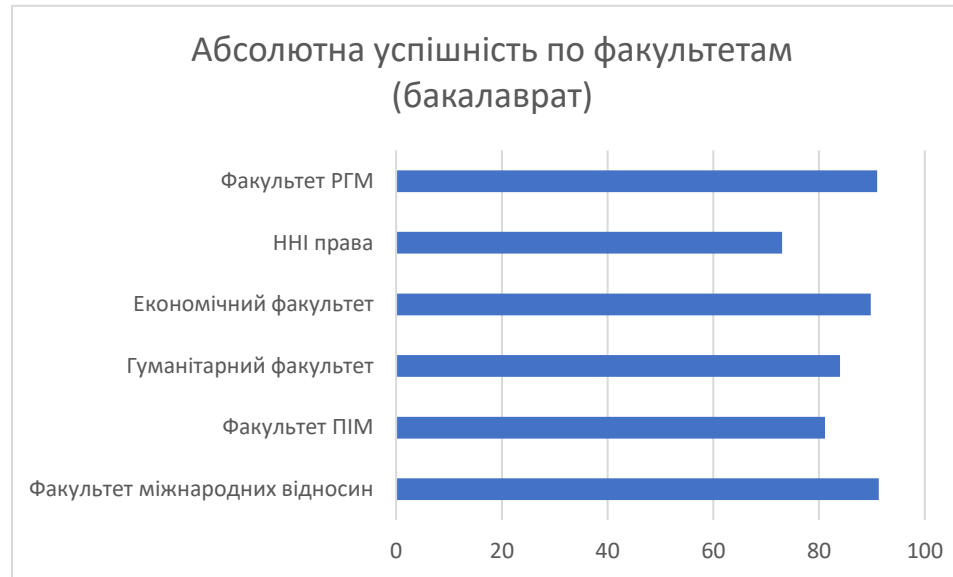

4. Результати сесії у порівняльній перспективі

Абсолютна успішність по факультетам

Факультет міжнародних відносин	91,3
Факультет ПІМ	81,1
Гуманітарний факультет	84,0
Економічний факультет	89,8
ННІ права	73,0
Факультет РГМ	91,0