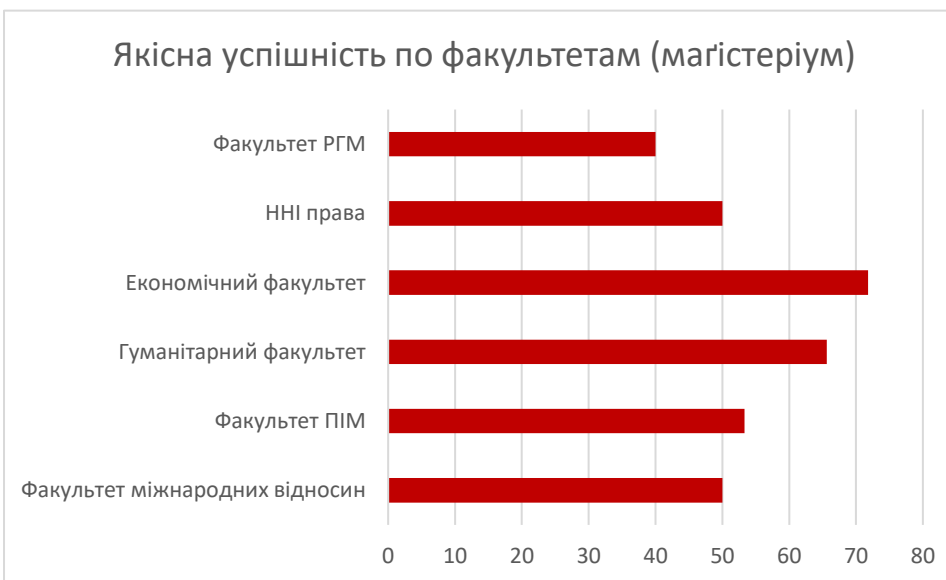

4. Результати сесії у порівняльній перспективі

Абсолютна успішність по факультетам

Факультет міжнародних відносин	91,3
Факультет ПІМ	81,1
Гуманітарний факультет	84,0
Економічний факультет	89,8
ННІ права	73,0
Факультет РГМ	91,0

Факультет міжнародних відносин	81
Факультет ПІМ	93,3
Гуманітарний факультет	81,3
Економічний факультет	97,4
ННІ права	68,4
Факультет РГМ	70,0

Якісна успішність по факультетам

Факультет міжнародних відносин	37,8
Факультет ПІМ	35,8
Гуманітарний факультет	37,9
Економічний факультет	25,7
ННІ права	38,2
Факультет РГМ	36,5

Факультет міжнародних відносин	50,0
Факультет ПІМ	53,3
Гуманітарний факультет	65,6
Економічний факультет	71,8
ННІ права	50,0
Факультет РГМ	40,0

Абсолютна успішність у розрізі семестрів

Бакалаврат

Факультет	1 семестр 2018-2019 н.р.	2 семестр 2018-2019 н.р.	1 семестр 2019-2020 н.р.	2 семестр 2019-2020 н.р.
Факультет міжнародних відносин	82,4	80,1	75,6	91,3
Факультет ПІМ	65,1	66,8	65,6	81,1
Гуманітарний факультет	82,0	85,9	67,2	84,0
Економічний факультет	82,1	88,6	71,7	89,8
ННІ права	62,9	66,5	57,3	73,0
Факультет РГМ	85,1	90,7	86,9	91,0