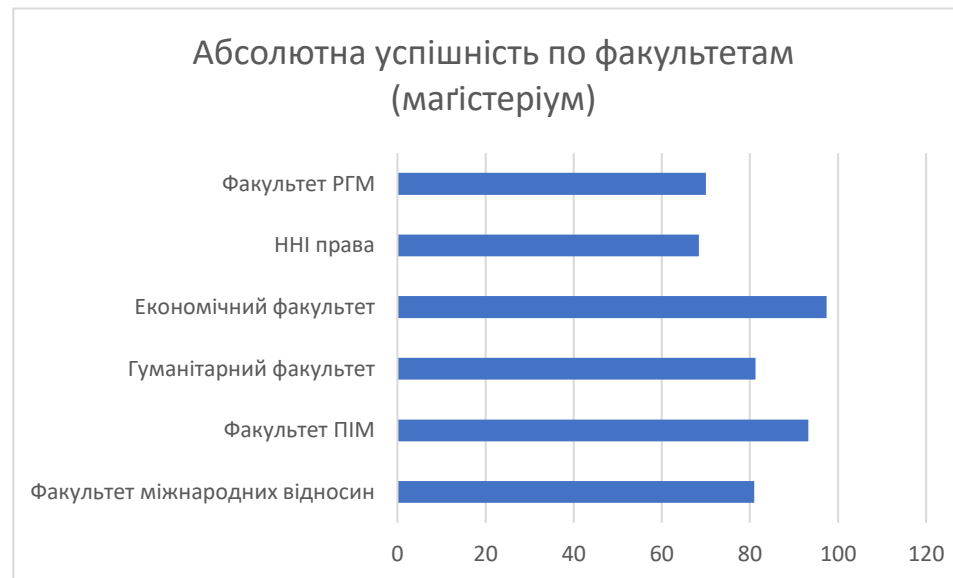

Факультет міжнародних відносин	81
Факультет ПІМ	93,3
Гуманітарний факультет	81,3
Економічний факультет	97,4
ННІ права	68,4
Факультет РГМ	70,0