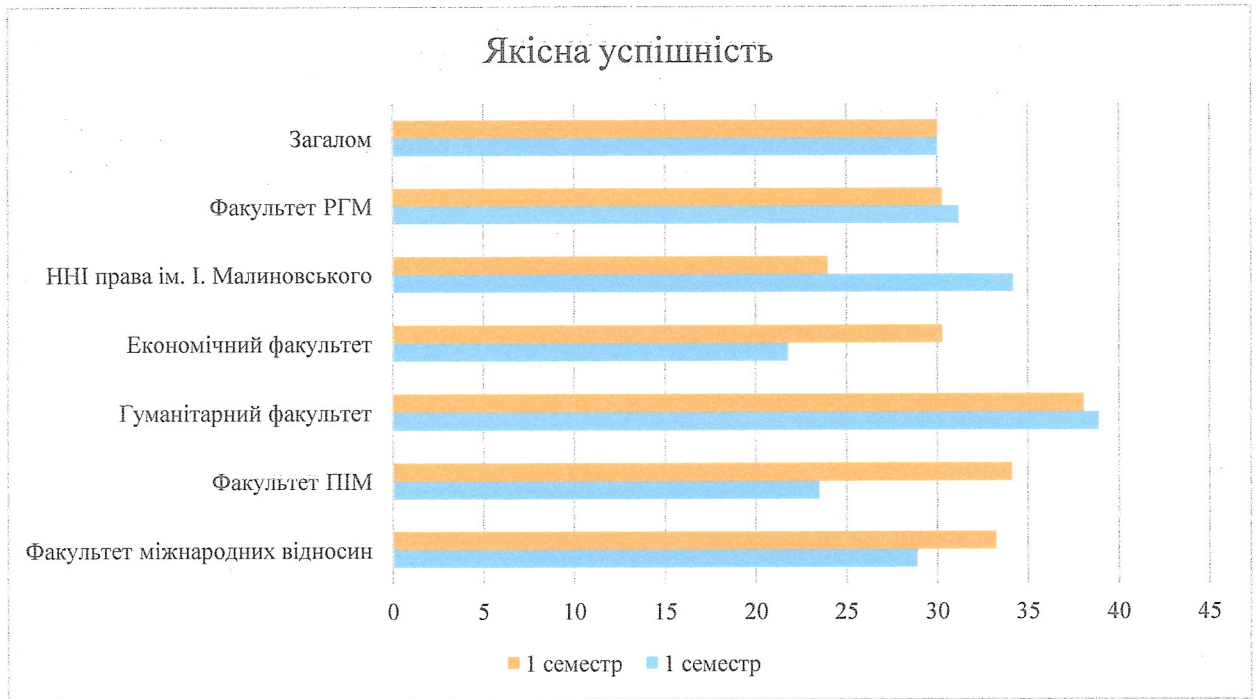

4. Результати сесії в порівняльній перспективі

4.1. Абсолютна успішність за факультетами

4.2. Абсолютна успішність (1 семестр 2017/2018 н. р. / I семестр 2018/2019 н. р.)

Факультет/Інститут	1 семестр 2017/2018 н. р., %	1 семестр 2018/2019 н. р., %
Факультет міжнародних відносин	79,9	82,68
Факультет ПІМ	68,4	67,18
Гуманітарний факультет	74,6	83,01
Економічний факультет	89,1	85,48
ННІ права імені І. Малиновського	70,3	83,55
Факультет РГМ	86,0	85,48
Загалом	77,2	78,1

Абсолютна успішність

4.3. Якісна успішність

Факультет/Інститут	1 семестр 2017/2018 н. р., %	1 семестр 2018/2019 н. р., %
Факультет міжнародних відносин	28,9	33,24
Факультет ПІМ	23,5	34,11
Гуманітарний факультет	38,9	38,08
Економічний факультет	21,8	30,28
ННІ права імені І. Малиновського	34,2	23,98
Факультет РГМ	31,2	30,28
Загалом	30	30