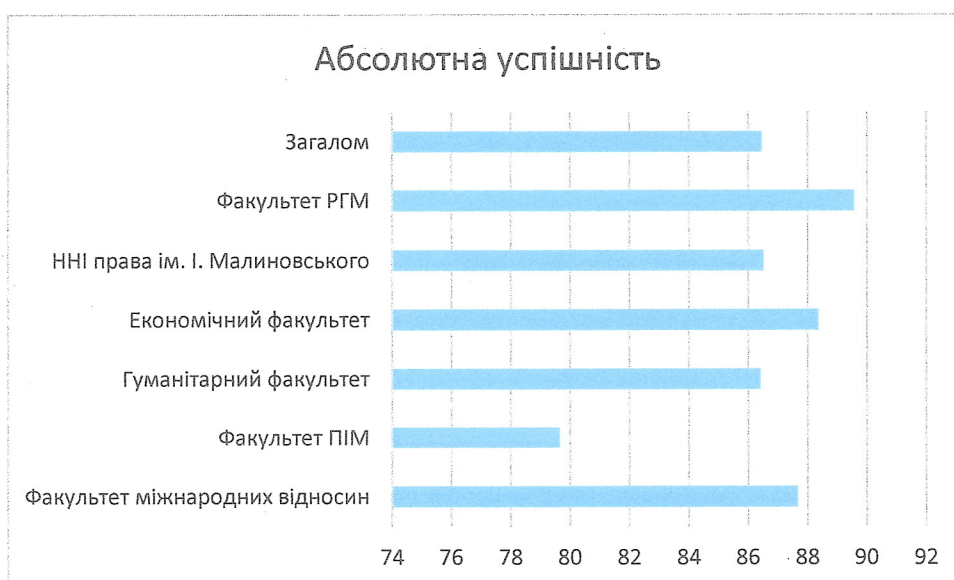

1.3. Загалом по університету

	К-сть студентів	Абсолютна успішність, %	Якісна успішність, %	Відмінно	Отримали незадовільні оцінки	3 і більше незадовільних	Не з'явилися без поважної причини
Усього	2283	78,1	29,9	121	425	95	41

4. Результати сесії в порівняльній перспективі

4.1. Абсолютна успішність за факультетами

4.2. Абсолютна успішність (1 семестр 2017/2018 н. р. / I семестр 2018/2019 н. р.)

Факультет/Інститут	1 семестр 2017/2018 н. р., %	1 семестр 2018/2019 н. р., %
Факультет міжнародних відносин	79,9	82,68
Факультет ПІМ	68,4	67,18
Гуманітарний факультет	74,6	83,01
Економічний факультет	89,1	85,48
ННІ права імені І. Малиновського	70,3	83,55
Факультет РГМ	86,0	85,48
Загалом	77,2	78,1