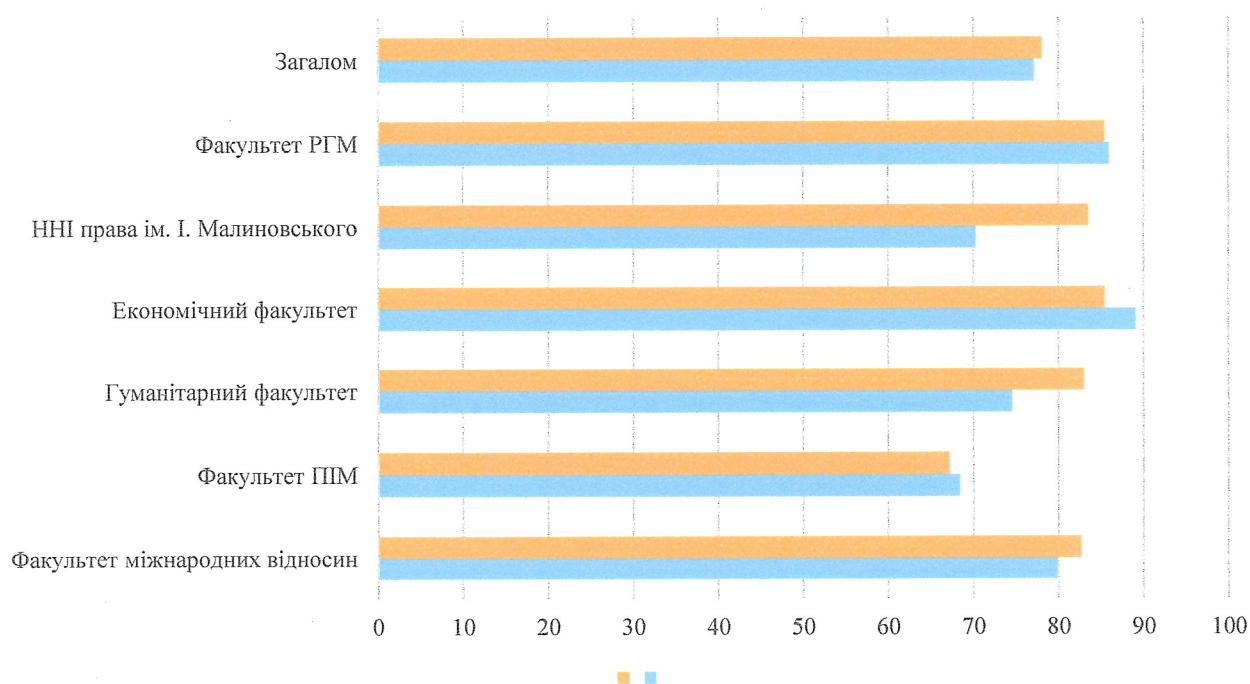

4. Результати сесії в порівняльній перспективі

4.1. Абсолютна успішність за факультетами

4.2. Абсолютна успішність (1 семестр 2017/2018 н. р. / I семестр 2018/2019 н. р.)

Факультет/Інститут	1 семестр 2017/2018 н. р., %	1 семестр 2018/2019 н. р., %
Факультет міжнародних відносин	79,9	82,68
Факультет ПІМ	68,4	67,18
Гуманітарний факультет	74,6	83,01
Економічний факультет	89,1	85,48
ННІ права імені І. Малиновського	70,3	83,55
Факультет РГМ	86,0	85,48
Загалом	77,2	78,1

Абсолютна успішність

4.3. Якісна успішність

Факультет/Інститут	1 семестр 2017/2018 н. р., %	1 семестр 2018/2019 н. р., %
Факультет міжнародних відносин	28,9	33,24
Факультет ПІМ	23,5	34,11
Гуманітарний факультет	38,9	38,08
Економічний факультет	21,8	30,28
ННІ права імені І. Малиновського	34,2	23,98
Факультет РГМ	31,2	30,28
Загалом	30	30